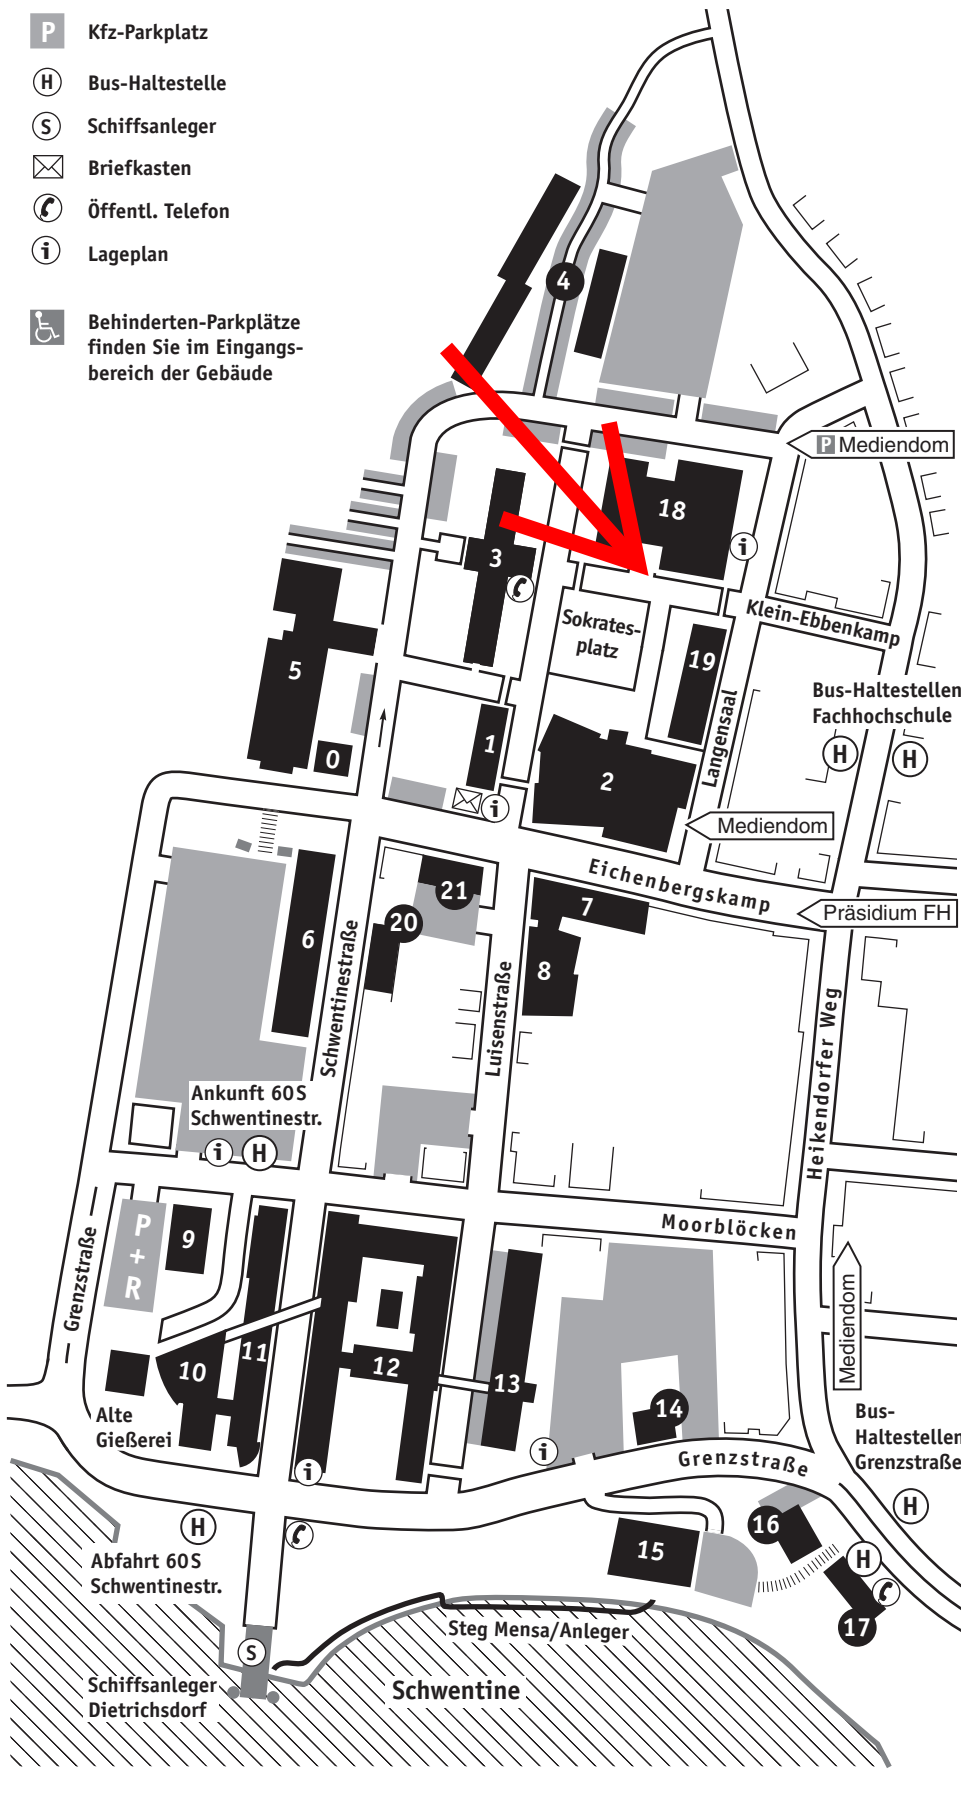

CAMPUS KIEL-DIETRICHSDORF

- P** Kfz-Parkplatz
- H** Bus-Haltestelle
- S** Schiffsanleger
- ✉** Briefkasten
- ☎** Öffentl. Telefon
- i** Lageplan
- ♿** Behinderten-Parkplätze
finden Sie im Eingangsbereich der Gebäude

- ASTA (4)
- BAföG-Beratung (18)
- Bunker-D (0)
- Cafeteria (2 u. 8)
- Campusredaktion (17)
- CIMTT, Institut (5)
- Computermuseum (21)
- EMV: Laborhalle (11)
- Forschungs- und Entwicklungszentrum
Fachhochschule Kiel GmbH (20)
- Gefahrstofflager (9)
- Hochschulsport, Büro (8)
- Hochspannungstechnik, Laborhalle (11)
- Hörsaalgebäude, großes (2)
- Hörsaalgebäude, kleines (8)
- Informatik u. Elektrotechnik,
Fachbereich (12 u. 13), Laborhalle (6 u. 11)
- Institut für interdisziplinäre Genderforschung
und Diversity (16)
- Interdisziplinäres Zentrum (16)
- International Office (19)
- Internationales Zentrum (19)
- Kindertagesstätte (14)
- Maschinenwesen, Fachbereich (12),
Laborhalle (6 u. 11)
- Medien, Fachbereich (12), Schnitträume (17)
- Mediendom (2)
- Mehrzweckgebäude (18)
- Mensa (15)
- Präsidium (1)
- Presse- und Öffentlichkeitsarbeit (17)
- Schiffbau (12), Laborhalle (6)
- Seminarpavillons (4)
- Senatssaal (3)
- Soziale Arbeit und Gesundheit, Fachbereich (3)
- Sternwarte (3)
- Studentenwerk Schleswig-Holstein,
Geschäftsstelle (18)
- Studienkolleg (19)
- Studierendensekretariat (18)
- Studierendenwohnheim (7)
- Tischlerei (10)
- Verwaltung, Zentrale (1)
- Weiterbildung, Institut (16)
- Wirtschaft, Fachbereich (3)
- Zentralbibliothek (12)
- Zentrale Studienberatung (18)
- Zentralwerkstatt (10)
- Zentrum für Kultur- und
Wissenschaftskommunikation (2)
- Zentrum für Sprachen und interkulturelle
Kompetenz (19)
- Zulassungsstelle (18)